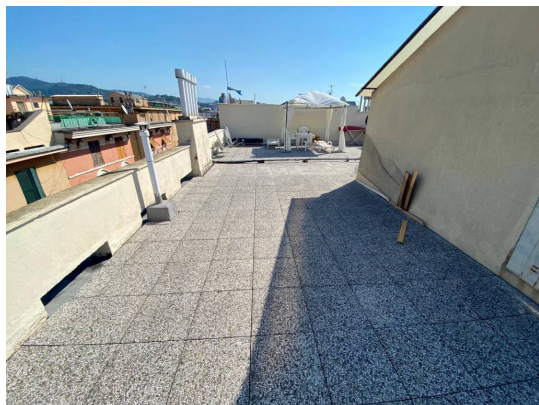

CORNIGLIANO APPARTAMENTO CON TERRAZZO

VENDITA

79000 €

Cod. Immobile: - - - -

Cod. Agenzia:

📍 Via Leone Vetrano, Cornigliano, 16152, Genova

Spese mensili: 50 €

N. servizi: 2

N. camere: 1

N. terrazzi: 1

Piano: 5

Totale piani: 5

Box auto: Assente

Anno: 1960

Stato: Buono

Classe Energetica: **G**

IPE: 175 Kwh/Mq

Metri Quadri

Superficie: 75 Mq

Accessori Primari

Arredamento: Parzialmente Arredato   Giardino: Assente

Esposizione: Esterna

Riscaldamento: Autonomo

Stato: Buono

Cucina: Abitabile

Accessori Secondari

✅ Ascensore

Descrizione

NUOVO SUL MERCATO: Immobiliare Ghibaudi propone in esclusiva nel quartiere di Cornigliano un luminosissimo appartamento con terrazzo soprastante vista mare e monti. L' appartamento posto al quinto e ultimo piano con ASCENSORE composto da ingresso in soggiorno, cucina abitabile, due camere da letto matrimoniali, grande dispensa, bagno e TERRAZZO soprastante. Termoautonomo, spese di amministrazione 50 euro mensili. La casa è dotata di doppi vetri, persiane nuove, impianto elettrico sfilabile. Ideale per...