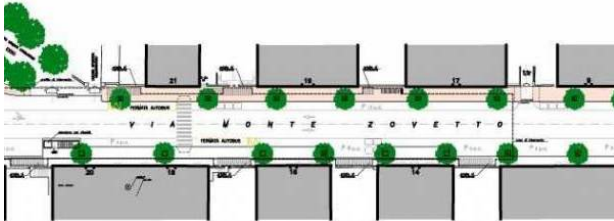

Superficie: 15 Mq

Accessori Primari

Riscaldamento: Assente

Accessori Secondari

Descrizione

Ultimi Box A partire da Euro48.000 con credito di imposta del 50% sul totale del prezzo di acquisto. Box di Via Monte Zovetto , il parcheggio di un solo piano interrato con una capacita' complessiva di 78 box destinati ai residenti del quartiere, In copertura al parcheggio sono stati ripristinati i posti auto, realizzati nuovi marciapiedi, piu' ampi rispetto ai precedenti e piantumati nuovi alberi di pero da fiore, che hanno reso la Via Monte Zovetto uno splendido viale alberato. L'intervento e' stato...

Galleria di immagini

metria generale